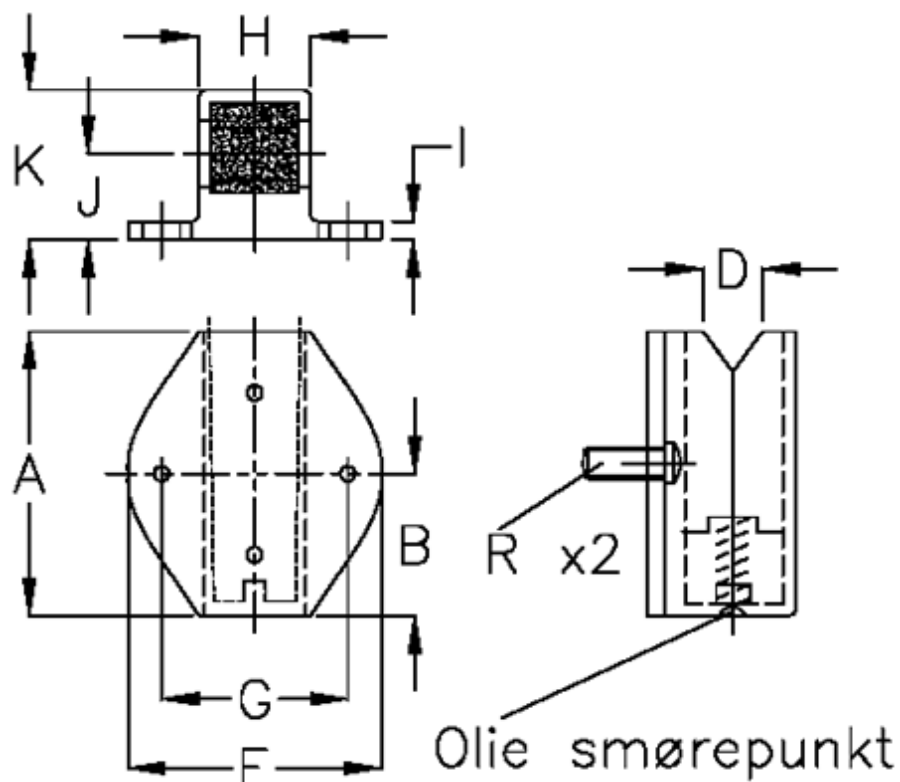

Varenummer: 059040122
Beskrivelse: Hepco smørefilt LB 12 F

Mål

A = 13.0	K = 10.0
B = 6.50	R = M2,5x6
D = 3.1	vægt kg/1000 = 0.002
F = 17	
G = 12	
H = 5.2	
I = 2.0	
J = 5.46	